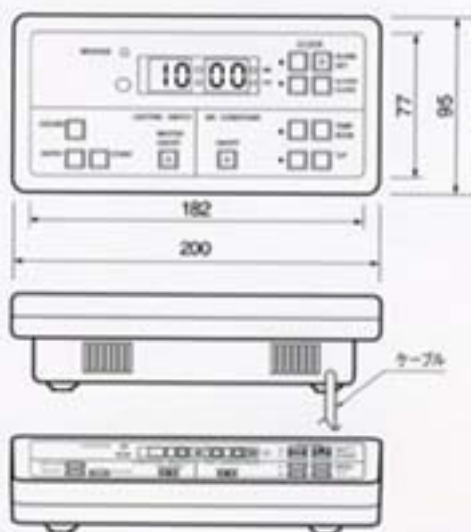

コントロールパネル 卓上型

時計（アラーム、世界時計機能付き）、照明コントロール（調光機能付き）空調コントロール（ファンコイルスイッチ、又は設定温度値コントロール）等の標準コントロールパネル機能とドントディスターブ、メイクアップザルーム、非常用押釦入力装置やメッセージ表示等の客室管理システム機能を兼ね備えた端末機器です。

又、当社客室管理システムと連動させることにより、オペレーションパネルから一斉に全客室のコントロールパネルへ自動的に時刻合わせが行えます。

単位 (mm)