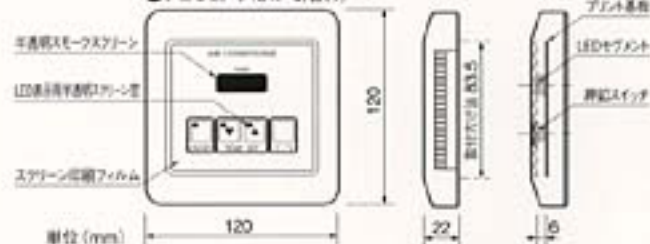

アコモセンサ

自動風量制御方式を採用した室温調整器です。
空調機に対して客室状況に応じて設定値制御、
温度差制御、強制起動、強制停止等のプロ
グラミング運転を実施させます。

●アコモセンサ(標準)

●アコモセンサ(セレクト付)

●アコモセンサ(C/F切替付)

●アコモセンサ(標準)

●アコモセンサ(セレクト付)

●アコモセンサ(C/F切替付)